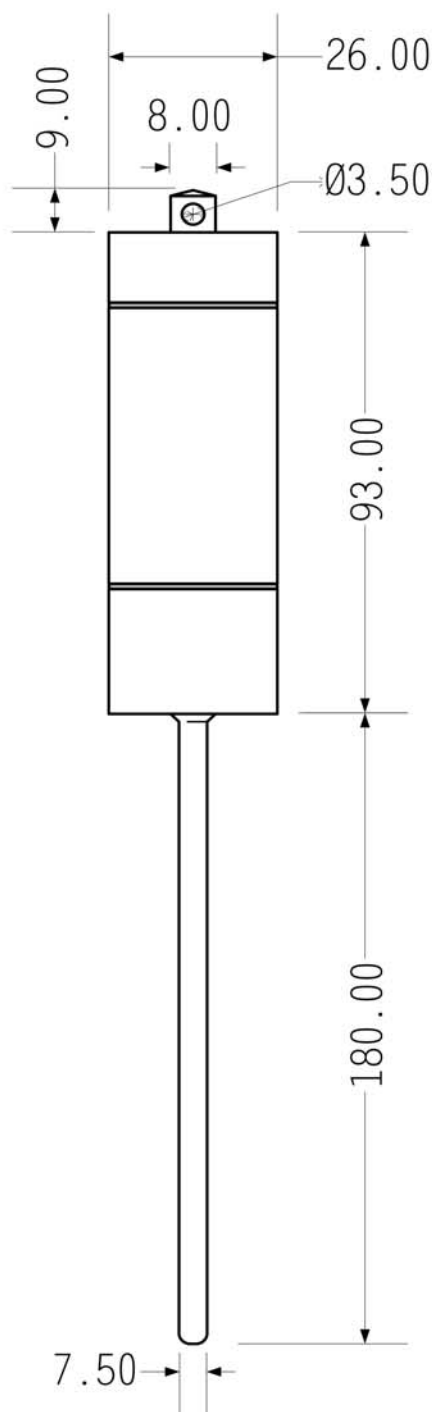

**TP-1000-W1 温度数据记录器**

TP-1000-W1 Temperature Data logger

**防水型**

**T**P-1000-W1 温度数据记录器是一个可独立工作的设备，它可对  $-100^{\circ}\text{C} \sim +200^{\circ}\text{C}$  范围的温度进行自动记录。记录器具有 180mm 长的不锈钢探针，与内置温度传感器相比，它能提供更快的温度响应。

### 特性 (Specifications) :

序号	项 目	指 标
1	温度传感器	PT100 铂电阻
2	温度精度	$\pm 0.5^{\circ}\text{C}$
3	测温范围	$-100^{\circ}\text{C} \sim +250^{\circ}\text{C}$
4	温度分辨率	$\pm 0.02^{\circ}\text{C}$
5	温度记录数	16000 个
6	记录间隔	10 秒至 7 天可选
7	开始记录时间	可立即开始记录或指定一个延迟时间开始记录。延迟时间最长达 255 天(大于 8 个月)
8	实时记录	记录器可与计算机相连, 并实时测量和记录温度。
9	内存	32768 字节, 非易失存储器。
10	电源	3.6V 锂电池, 典型使用寿命 2 年。用户可自行更换或返回工厂更换。
11	时间精度	$\pm 1$ 分/月, 在 $20^{\circ}\text{C}$ 环境下运行。
12	计算机接口	PC 机 RS232 串口
13	软件	Logview2.01
14	操作系统	Windows95/98/NT/2000/XP
15	运行环境	$-40^{\circ}\text{C} \sim +85^{\circ}\text{C}$
16	温度探针长度	180mm 或用户指定长度。
17	重量	450g
18	尺寸	详细信息见下图
19	材质	不锈钢

### 外型尺寸 (Dimensions) :

# TP-1000-W1 温度数据记录器

温度记录器外型及尺寸:

TP-1000-W1

Probe Dimensions: 7.5 mm dia x 180 mm L(0.29" x 7.08")

Logger Dimensions: 26 mm dia x 93 mm L(1.02" x 3.66" )

Material: Stainless Steel

Response Time: air; 30 seconds , liquid; 10 seconds